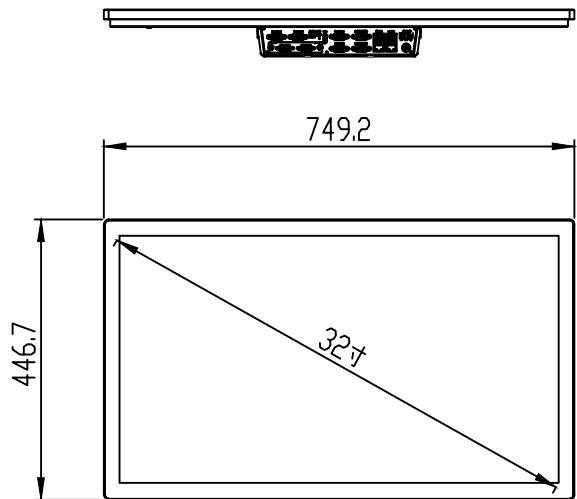

标准产品

| | | | | | | | |
|----|------------|-------------|----------------|----|----|----|--|
| | | 北京 启阳科技有限公司 | | | | | |
| 日期 | 2023年12月8日 | 名称 | 32寸壁挂一体机铝框8000 | | | | |
| 设计 | 李亚辉 | 颜色 | | | 数量 | | |
| 视图 | | 比例 | 1:10 | 版本 | A4 | 材料 | |