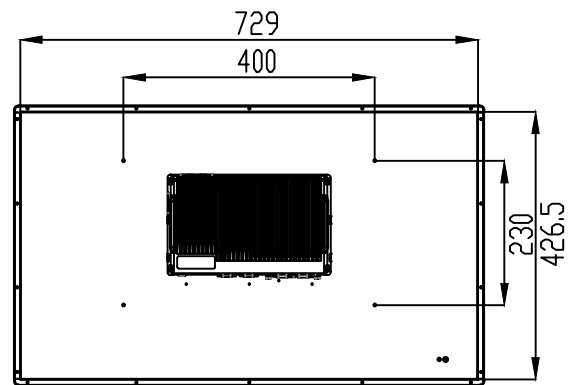

标准产品

| | | | | | | | |
|----|------------|-------------|----------------|----|----|----|--|
| | | 北京 启阳科技有限公司 | | | | | |
| 日期 | 2023年12月8日 | 名称 | 32寸壁挂一体机铝框8000 | | | | |
| 设计 | 李亚辉 | 颜色 | | | 数量 | | |
| 视图 | | 比例 | 1:10 | 版本 | A4 | 材料 | |