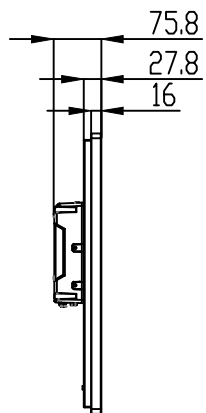

标准产品

| | | | | | | | |
|----|------------|-------------|----------------|----|----|----|--|
| | | 北京 启阳科技有限公司 | | | | | |
| 日期 | 2023年12月8日 | 名称 | 32寸壁挂一体机铝框8000 | | | | |
| 设计 | 李亚辉 | 颜色 | | | 数量 | | |
| 视图 | | 比例 | 1:10 | 版本 | A4 | 材料 | |